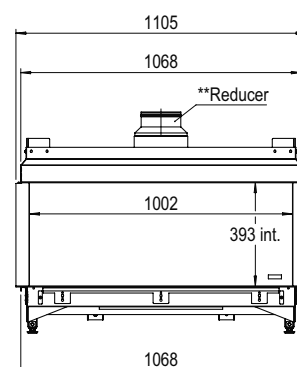

Abzugsmaterial
100/150

** Comes standard with the gas fire