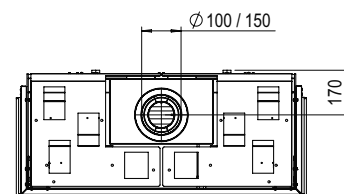

Abzugsmaterial
100/150

** Comes standard with the gas fire